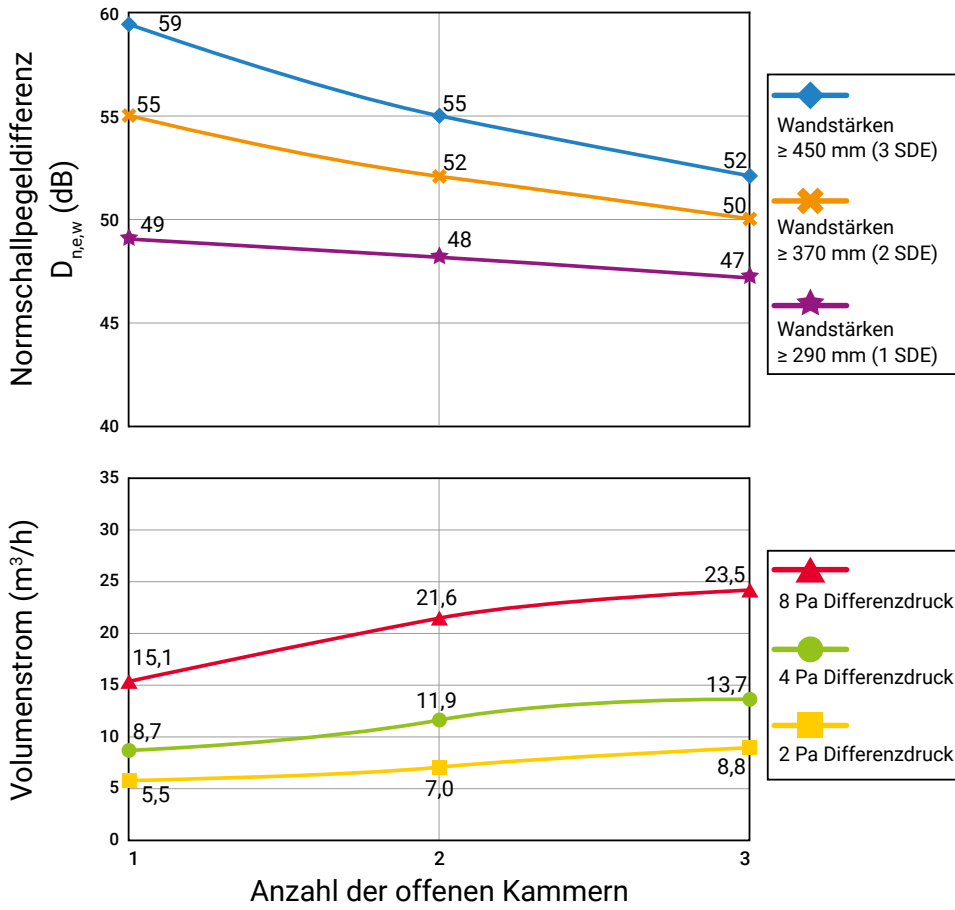

# Smart ALD - Standard

# Smart ALD - Metallaußenhaube