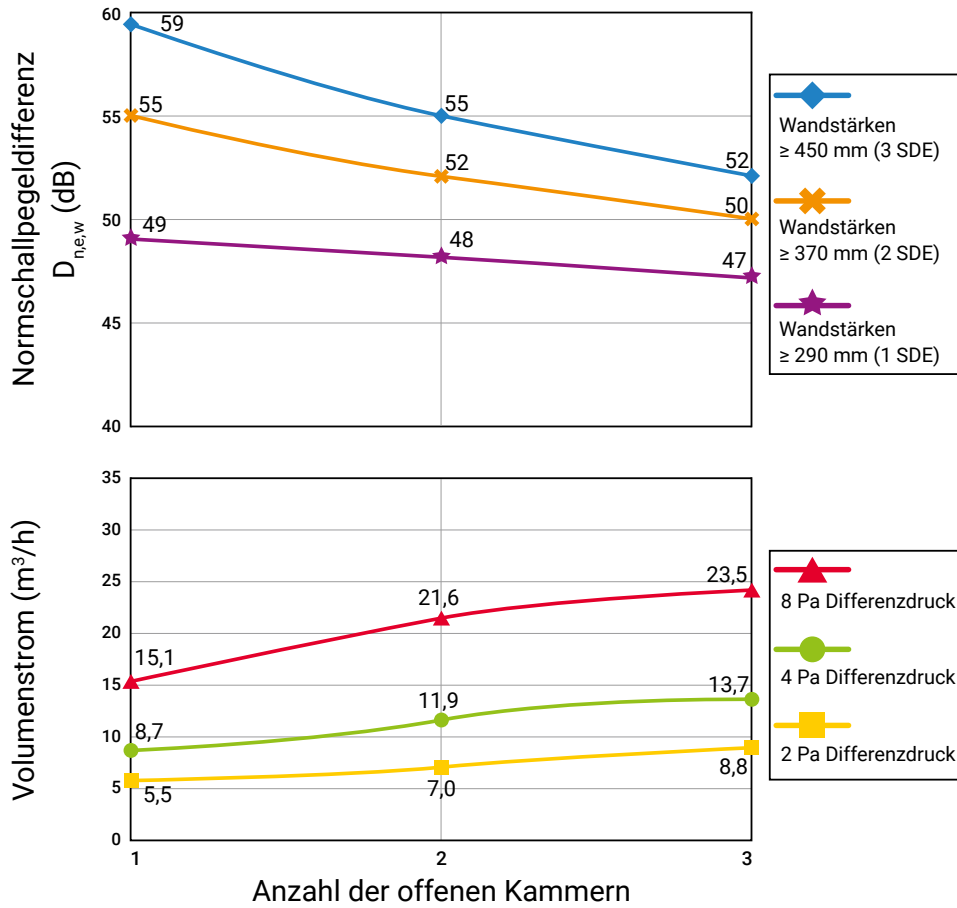

Smart ALD - Standard

Smart ALD - Metallaußenhaube

Smart ALD - Laibung Plus