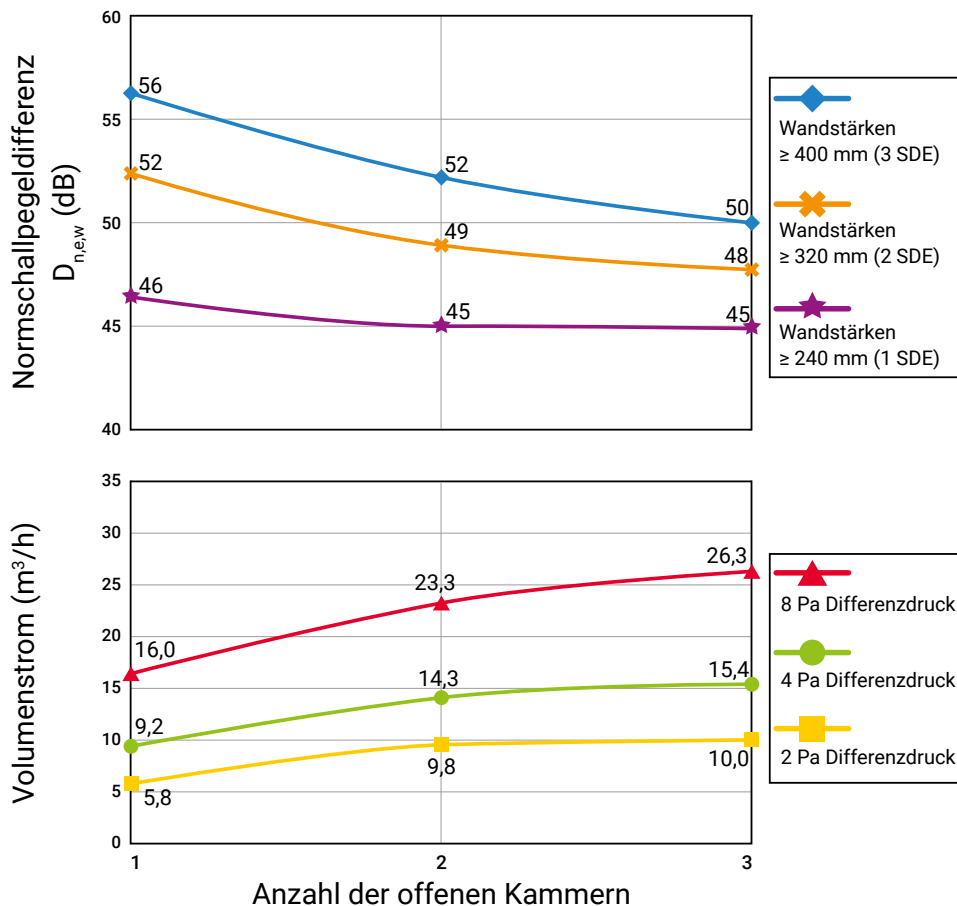

Smart ALD - Standard

Smart ALD - Metallaußenhaube

Smart ALD - Laibung Plus