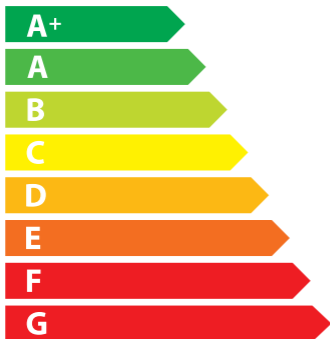

# ENERG

енергия · ενεργεια

get Air®

## SmartFan

**A+**

**42**

dB

**46 m<sup>3</sup>/h**

ENERGIA · ЕНЕРГИЯ · ΕΝΕΡΓΕΙΑ · ENERGIJA · ENERGY · ENERGIE · ENERGI

2016

1254/2014